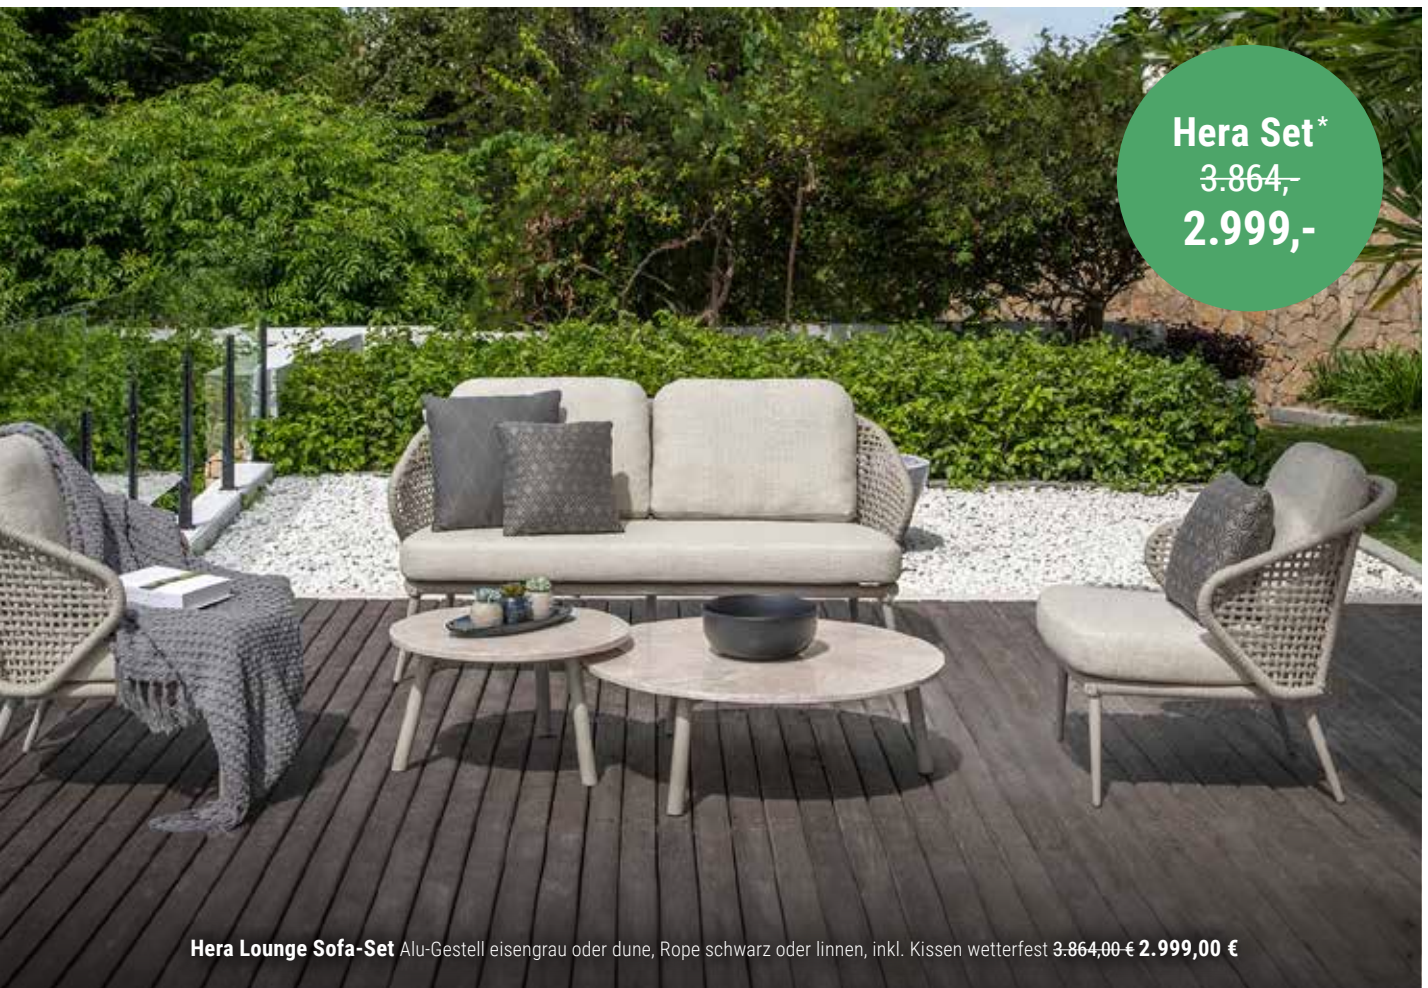

Hera Set*
3.864,-
2.999,-

Hera Lounge Sofa-Set Alu-Gestell eisengrau oder dune, Rope schwarz oder linnen, inkl. Kissen wetterfest **3.864,00 € 2.999,00 €**

*bestehend aus: Sofa + 2 x Sessel, inkl. Kissen